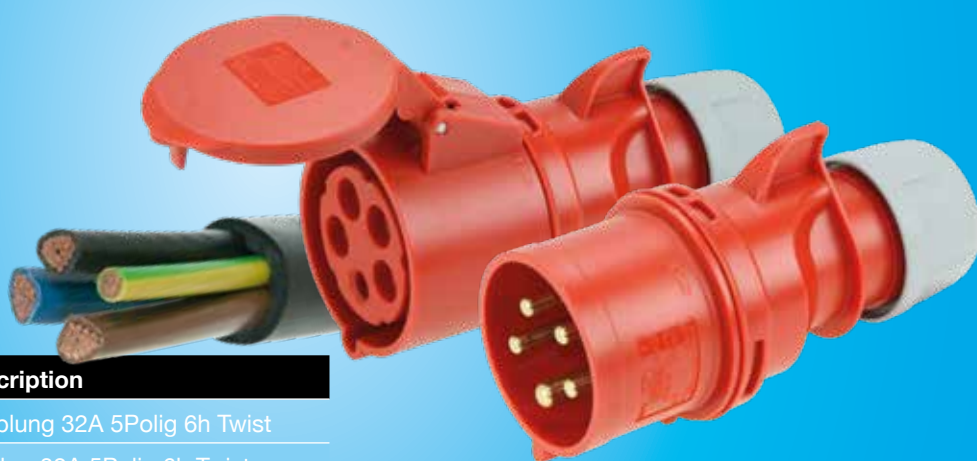

Octobre Action!

Article	Montant	Description
PR516.6KP	1 pièce	Kupplung 16A 5Polig 6h Twist
PR516.6ST	1 pièce	Stecker 16A 5Polig 6h Twist
H07RN-F 5G2,5-500	20 m	Gummischlauchleitung 500m Ring

Article	Montant	Description
PR532.6KP	1 pièce	Kupplung 32A 5Polig 6h Twist
PR532.6ST	1 pièce	Stecker 32A 5Polig 6h Twist
H07RN-F 5G4-500	25 m	Gummischlauchleitung 500m Ring

Article	Montant	Description
353/GU	1 pièce	Vollgummi 3-Wegekupplung
351/GU	1 pièce	Vollgummi-Kupplung ohne Deckel
H07RN-F 3G2,5-500	50 m	Gummischlauchleitung 500m Ring

Valable du 01.10.2020 au 31.10.2020

*Prix ne comprenant pas la TVA ou fraie d'envoi supplémentaire

you can
follow us!

WWW.YESSS.DE

Octobre Action!

- **L95001**
- **LED LAMP GU10**
- 4,5W
- 380lm
- 3000K
- 220-240V / 40mA
- Classe I
- IP20
- Ra >80
- Angle de diffusion : 38°
- Durée de vie : 30 000 heures
- Dimension Ø 50 x 55 mm

SPB0 :
SPOT ORIENTABLE BLANC +
DOUILLE GU10 3X2 :

Valable du 01.10.2020 au 31.10.2020

*Prix ne comprenant pas la TVA ou fraie d'envoi supplémentaire

you can
follow us!

WWW.YESSS.DE