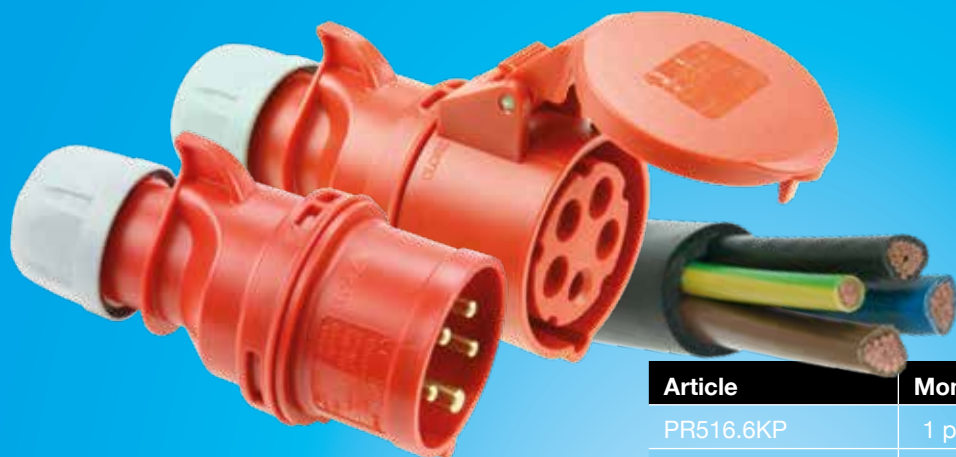

Octobre Action!

Article	Montant	Description
PR516.6KP	1 pièce	Kupplung 16A 5Polig 6h Twist
PR516.6ST	1 pièce	Stecker 16A 5Polig 6h Twist
H07RN-F 5G2,5-500	20 m	Gummischlauchleitung 500m Ring

Article	Montant	Description
PR532.6KP	1 pièce	Kupplung 32A 5Polig 6h Twist
PR532.6ST	1 pièce	Stecker 32A 5Polig 6h Twist
H07RN-F 5G4-500	25 m	Gummischlauchleitung 500m Ring

Article	Montant	Description
353/GU	1 pièce	Vollgummi 3-Wegekupplung
351/GU	1 pièce	Vollgummi-Kupplung ohne Deckel
H07RN-F 3G2,5-500	50 m	Gummischlauchleitung 500m Ring

Valable du 01.10.2020 au 31.10.2020

*Prix ne comprenant pas la TVA ou fraie d'envoi supplémentaire

you can
follow us!

WWW.YESSS.DE

Octobre Action!

- **L95001**
- **LED LAMP GU10**
- 4,5W
- 380lm
- 3000K
- 220-240V / 40mA
- Classe I
- IP20
- Ra >80
- Angle de diffusion : 38°
- Durée de vie : 30 000 heures
- Dimension Ø 50 x 55 mm

SPB0 :
SPOT ORIENTABLE BLANC +
DOUILLE GU10 3X2 :

Valable du 01.10.2020 au 31.10.2020

*Prix ne comprenant pas la TVA ou fraie d'envoi supplémentaire

you can
follow us!

WWW.YESSS.DE